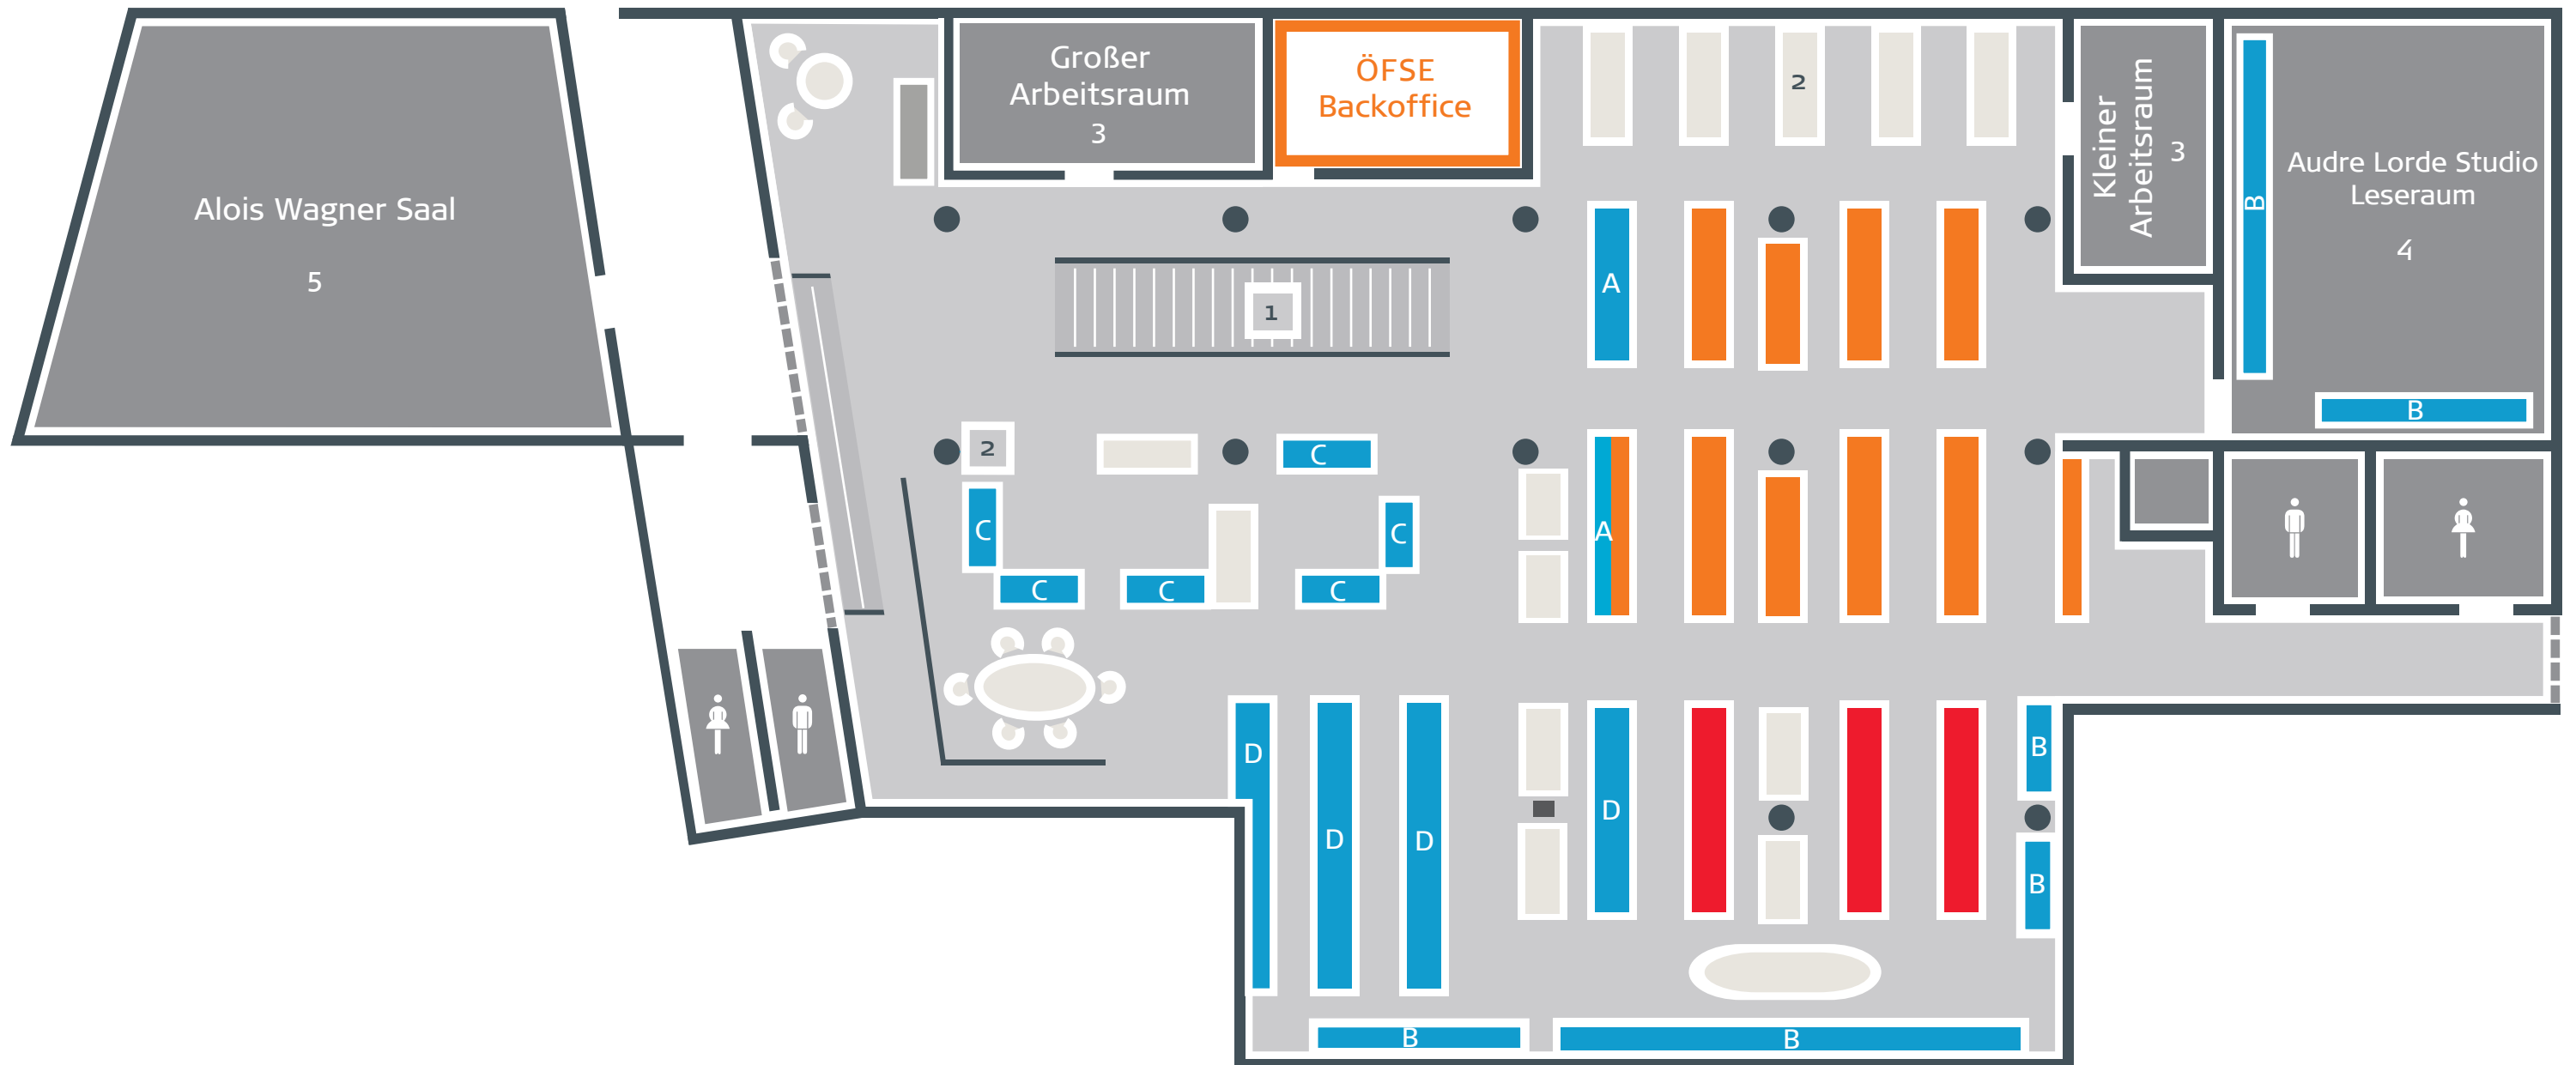

- ÖFSE – Internationale Entwicklungspolitik /  
Entwicklungszusammenarbeit
- FRAUENSOLIDARITÄT – Frauen / Gender
- BAOBAB – Globales Lernen
- Arbeitsplätze

- A Handapparat / Nachschlagewerke
- B Semesterhandapparat
- C Belletristik
- D Hochschulschriften ÖFSE
- E Tages- und Wochenzeitungen
- F DVDs

- 1 Entlehnung / Beratung
- 2 Bereitstellungsregal
- 3 Kopierer
- 4 Sehstation
- 5 Belletristik
- 6 Recherche-PC
- 7 LESBar

- ÖFSE – Internationale Entwicklungspolitik / Entwicklungszusammenarbeit
- FRAUENSOLIDARITÄT – Frauen / Gender
- BAOBAB – Globales Lernen
- Arbeitsplätze

- A Sonderbestand Lateinamerika
- B Sonderbestand Missio
- C Zeitschriften aktueller Jahrgang
- D Zeitschriften ab 1995

- 1 Kopierer
- 2 Recherche-PC
- 3 Arbeitsräume
- 4 Audre Lorde Studio / Leseraum
- 5 Alois Wagner Saal